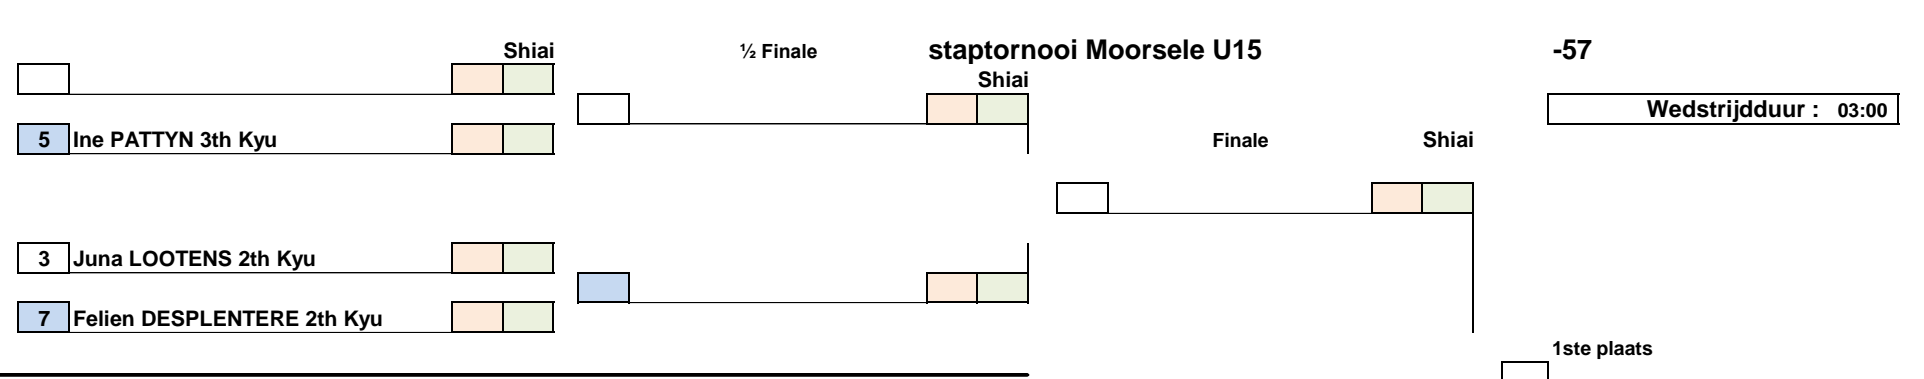

Dubbele herkansing

10 of 1 voor de winnaar , niets voor de verliezer

KG, FG, of 1 indien shiai-punt voor de winnaar, H indien HSM voor de verliezer

0
Instaptornooi Moorsele U15
0

13/04/2024

13/04/24 09:54

#	Dames	Shiai
A 1	Sophie ALUNA 2th Kyu JUDO KWAI MOORSELE VZW	
9	Rym HAJJIJ 2th Kyu JUDOSCHOOL BERREVOESJ	
A 5	Ine PATTYN 3th Kyu Koninklijke Ieperse Judoclub "Neko"	
13		
B 3	Juna LOOTENS 2th Kyu JUDOCLUB KODOKAN WINGENE	
11		
B 7	Felien DESPLENTERE 2th Kyu JUDOCLUB EERNEGEM	
15		
C 2	Manon PRIEM 2th Kyu JC ARDOOIE	
10		
C 6	Hanifa ZHARASHUEVA 3th Kyu J.C. COLFONTAINE	
14		
D 4	Julie WAEYTENS 4th Kyu VZW JUDOCLUB POPERINGE	
12		
D 8	Axelle DEWAELE 3th Kyu YAMA-ARASHI JUDOCLUB BAVIKHOVE VZW	
16		