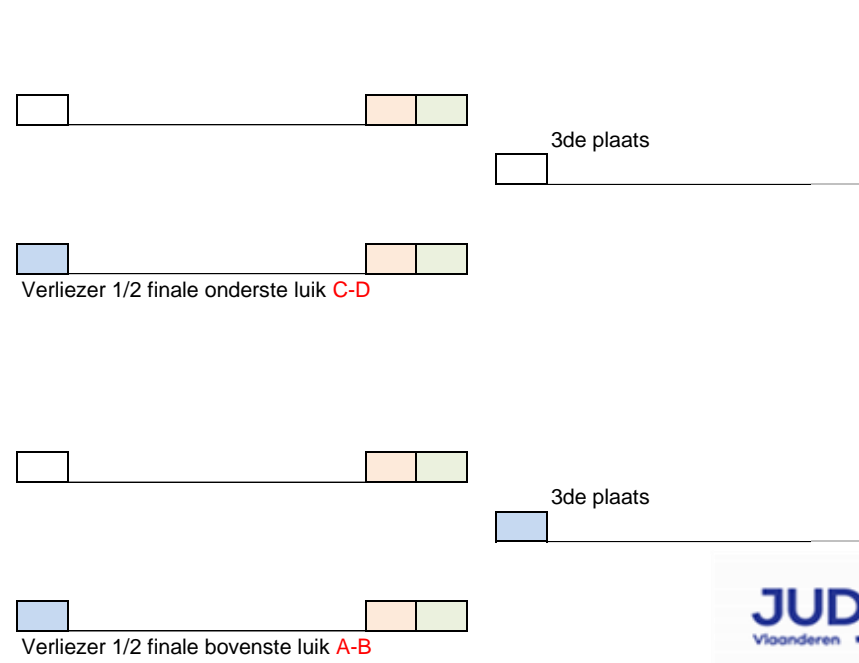

-57

Wedstrijdduur : 03:00

1ste plaats

kolom 1

kolom 2

Dubbele herkansing

3de plaats

3de plaats