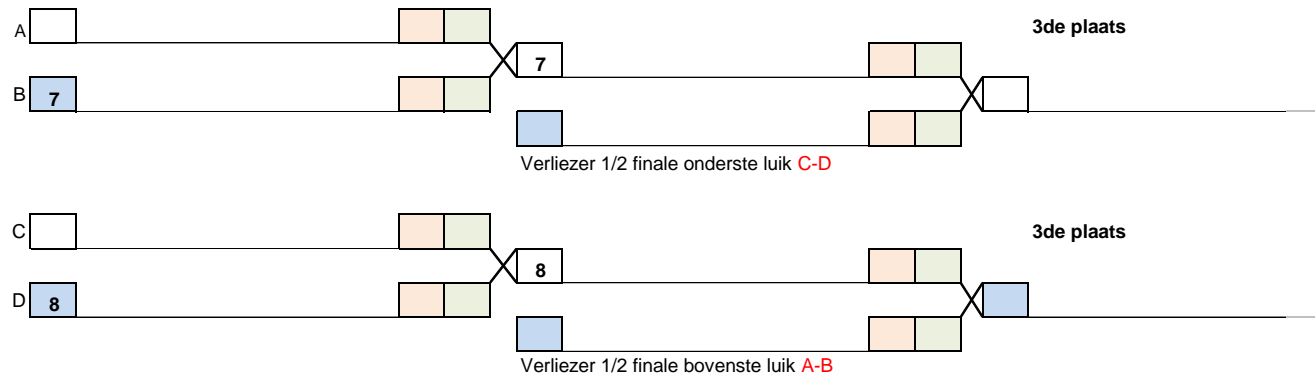

U+18 Dames

-70

Wedstrijdduur : 4'

kolom 1

Kolom 1

Dubbele herkansing

10 of 1 voor de winnaar , niets voor de verliezer

KG, FG, of 1 indien shiai-punt voor de winnaar, H indien HSM voor de verliezer