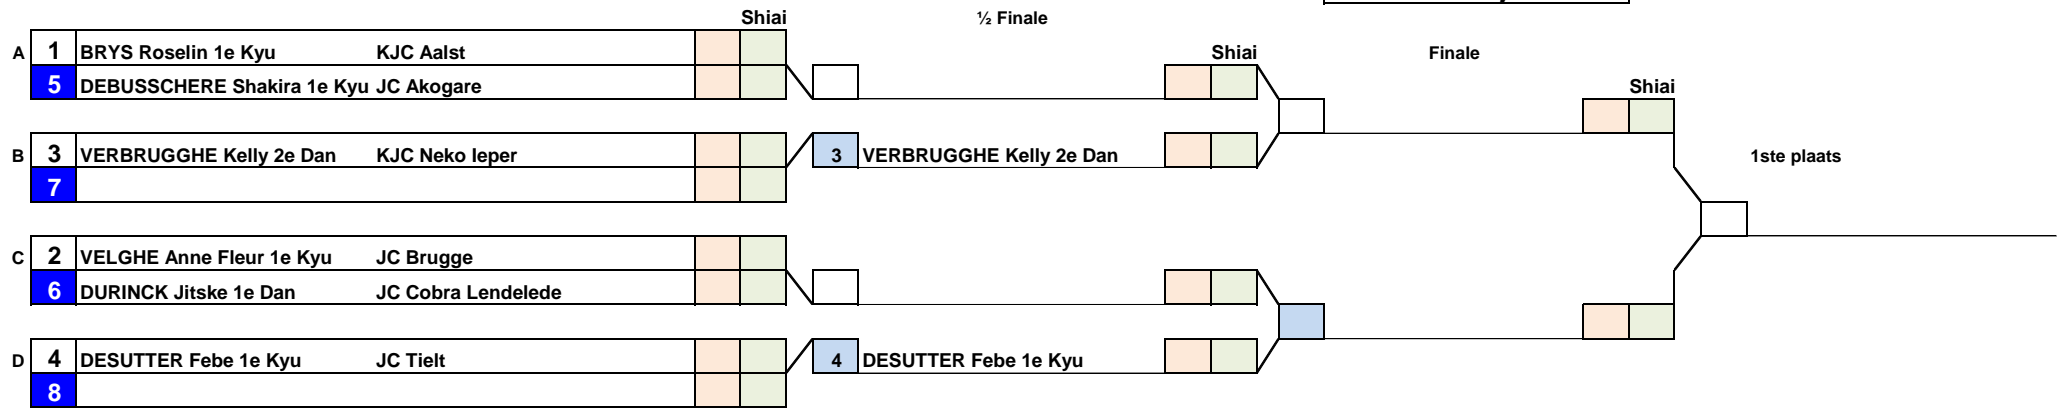

U+18 Dames

-70

Wedstrijdduur : 4'

kolom 1

Kolom 1